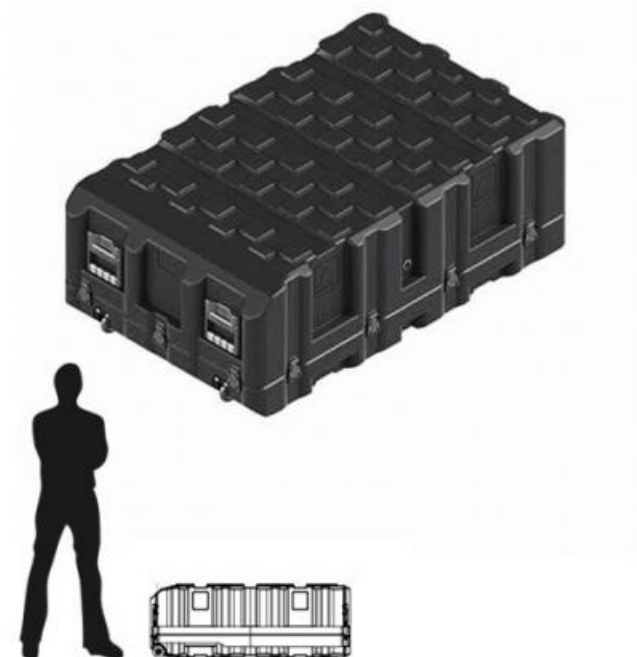

Amazon Case AC1275-1332/AC

- Dimensions intérieures utiles (mm) : 1116 x 666 x 390
- Matériau : polyéthylène haute résistance rotomoulé
- 4 poignées à ressort, 14 fermetures type papillon en inox
- Étanche à la poussière et à l'eau (indice IP65)
- Système de damiers moulés pour un empilement sécurisé
- Version disponible : vide
- Accessoires en option : roulettes, fermetures cadenassables, valves, témoins d'humidité, etc.
- Coloris : ● ●

Référence(s)	Désignation(s)
AC1275-1332/AC/BK	Amazon Case AC1275-1332/AC/BK, noire
AC1275-1332/AC/OD	Amazon Case AC1275-1332/AC/OD, vert olive

Caractéristiques techniques :

Dimensions extérieures (H x l x P) :	1200 x 750 x 450 mm
Dimensions intérieures (H x l x P) :	1116 x 666 x 390 mm
Volume :	0.29 m ³
Poids :	24,6 Kg
Plage de température :	- 40 à + 70°C
Indice de protection :	IP65
Certifications :	Def Stan 00-35 / MIL-STD-810F

Retrouvez cette fiche produit complète sur <http://www.cpfrance.com/amazon-case-ac1275-1332-ac-87-456-z>

Liste des accessoires disponibles pour la référence Amazon Case AC1275-1332/AC :

 <p>AAPRV Valve de décompression semi-automatique</p>	 <p>AAGTV Valve d'équilibrage de pression automatique, membrane GoreTex</p>	 <p>AAHI Indicateur d'humidité</p>	 <p>AABTPL/BK Fermeture grenouillère à cadenas</p>	 <p>AALPL/BK Fermeture papillon à cadenas</p>
 <p>AATD002 Anneau d'arrimage</p>	 <p>AAHSB Poignée en acier</p>	 <p>AAHPL Poignée moulée par injection</p>	 <p>AAFS75-2 Kit patins de levage pour chariot élévateur. Convient aux Amazon Cas</p>	 <p>AAINT610 Intercalaire d'empilage</p>
 <p>AAW001 Roue pour Amazon cases de plus de 750mm</p>	 <p>AAWC Paire de plaques de bouchage pour réserve de roulettes</p>	 <p>AAINT610W Intercalaire à 4 roulettes</p>	 <p>AAWWLA5 Etiquette effaçable</p>	 <p>AAA5DH Porte document</p>