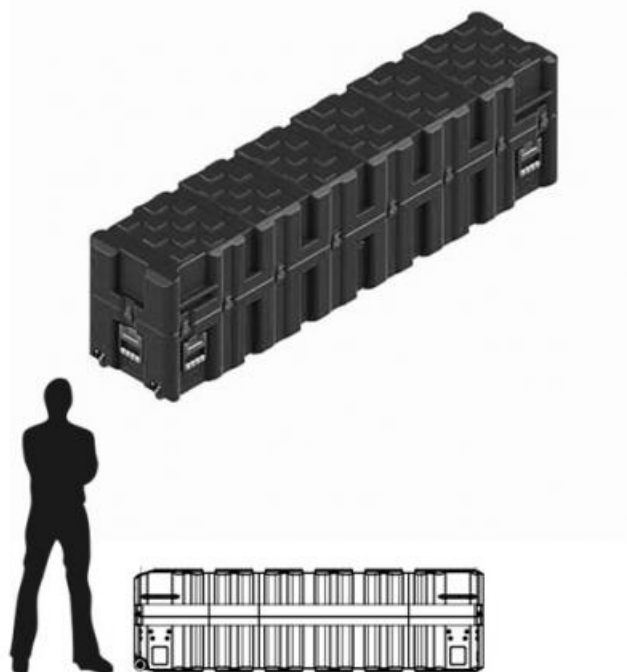

Amazon Case AC2145-3327/AC

- Dimensions intérieures utiles (mm) : 2015 x 365 x 560
- Matériau : polyéthylène haute résistance rotomoulé
- 6 poignées à ressort, 18 fermetures type papillon en inox
- Étanche à la poussière et à l'eau (indice IP65)
- Système de damiers moulés pour un empilement sécurisé
- Version disponible : vide
- Accessoires en option : roulettes, fermetures cadenassables, valves, témoins d'humidité, etc.
- Coloris : ● ●

Référence(s)	Désignation(s)
AC2145-3327/AC/BK	Amazon Case AC2145-3327/AC/BK, noire
AC2145-3327/AC/OD	Amazon Case AC2145-3327/AC/OD, vert olive

Caractéristiques techniques :

Dimensions extérieures (H x l x P) :	2100 x 450 x 620 mm
Dimensions intérieures (H x l x P) :	2015 x 365 x 560 mm
Volume :	0.412 m ³
Poids :	32,8 Kg
Plage de température :	- 40 à + 70°C
Indice de protection :	IP65
Certifications :	Def Stan 00-35 / MIL-STD-810F

Liste des accessoires disponibles pour la référence Amazon Case AC2145-3327/AC :

 <p>AAPRV Valve de décompression semi-automatique</p>	 <p>AAGTV Valve d'équilibrage de pression automatique, membrane GoreTex</p>	 <p>AAHI Indicateur d'humidité</p>	 <p>AABTPL/BK Fermeture grenouillère à cadenas</p>	 <p>AALPL/BK Fermeture papillon à cadenas</p>
 <p>AATD002 Anneau d'arrimage</p>	 <p>AAHSB Poignée en acier</p>	 <p>AAHPL Poignée moulée par injection</p>	 <p>AAINT610 Intercalaire d'empilage</p>	 <p>AAW001 Roue pour Amazon cases de plus de 750mm</p>
 <p>AAWC Paire de plaques de bouchage pour réserve de roulettes</p>	 <p>AAINT610W Intercalaire à 4 roulettes</p>	 <p>AAWWLA5 Etiquette effaçable</p>	 <p>AAA5DH Porte document</p>	