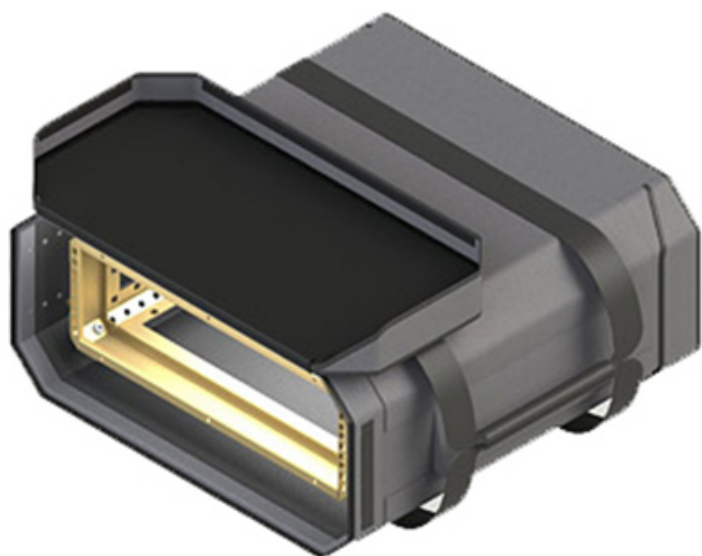

SatRack 3U SR0348

- SatRack 19 pouces 3U profondeur 480mm
- Rack suspendu ultra léger,
- Recouvert d'une enveloppe textile ultra résistante en cordura
- Idéal pour les applications où le poids et la portabilité sont les exigences requises
- Profondeur châssis :480mm
- Dimensions extérieures (mm) :285 x 600 x 610
- Coloris : ●

| Référence(s) | Désignation(s) |
|--------------|---------------------|
| SR0348 | Satrack SR0348 noir |

Caractéristiques techniques :

| | |
|--------------------------------------|--------------------------------|
| Dimensions extérieures (H x l x P) : | 285 x 600 x 610 mm |
| Dimensions intérieures (H x l x P) : | 133 (3 U) x 482 (19") x 480 mm |
| Poids : | 7,9 Kg |
| Certifications : | IATA |